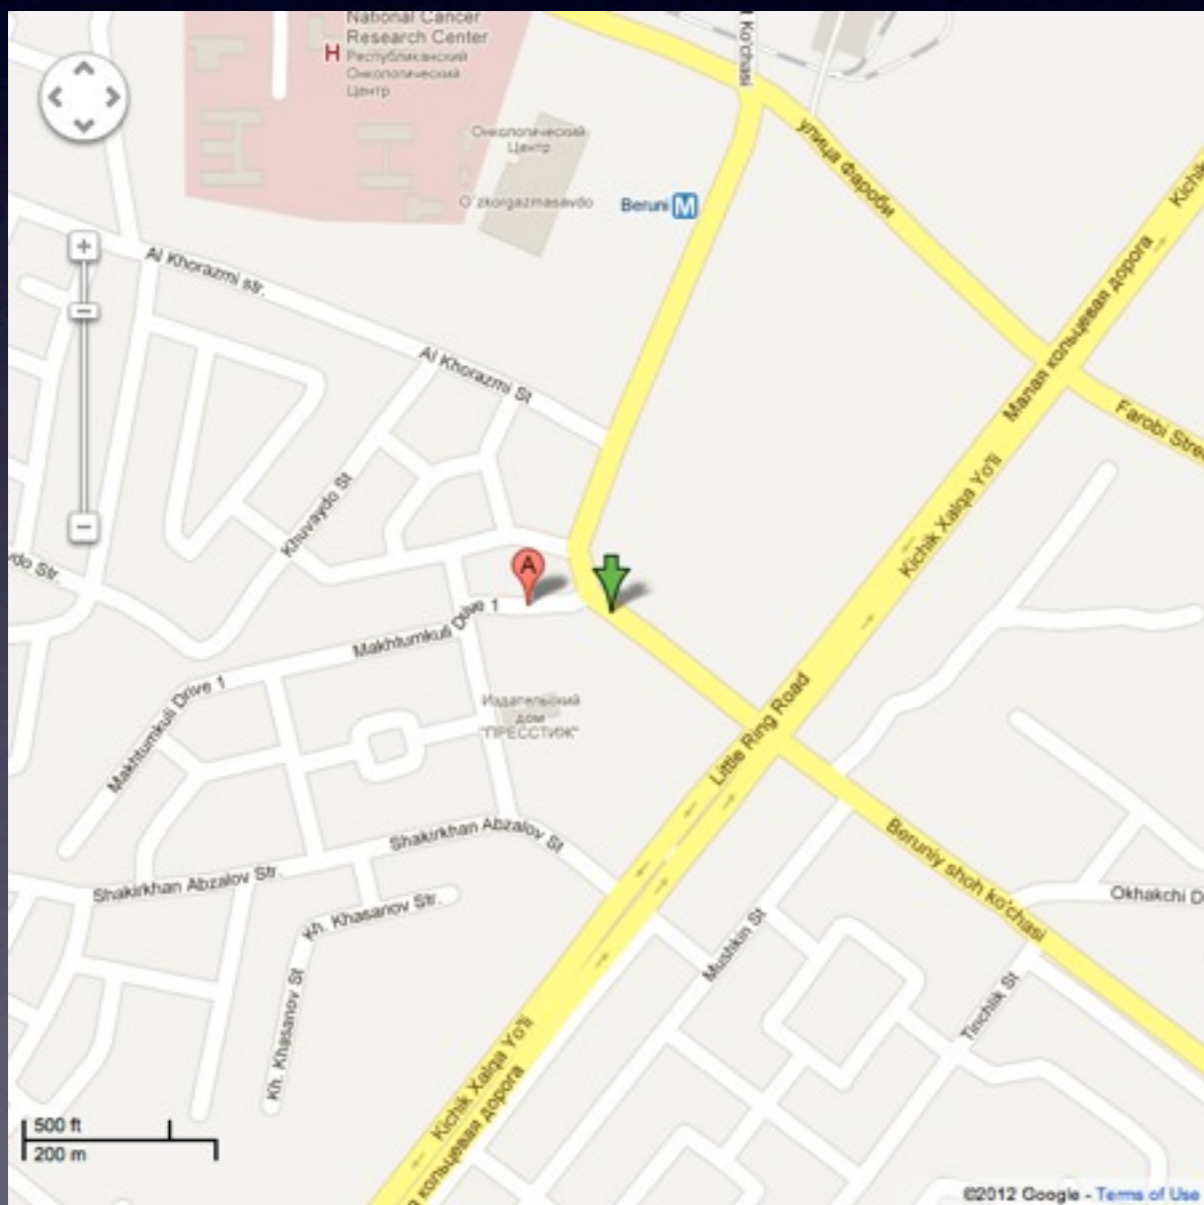

- Паспорт №: 8941
- Размер 4x2, 2 зона, количество сторон-2
- Квадратура: 8 м
- Адрес: Ташкент, ул. Байнаминал, около 2 эт. ж/д
- Гиперссылка карты <http://g.co/maps/9s4m9>

- Паспорт №: 8968
- Размер 4x2, 2 зона, количество сторон-2
- Квадратура: 8 м
- Адрес: Ташкент, ул. Байнаминал, напротив № 18
- Гиперссылка карты <http://g.co/maps/7hh8h>

- Паспорт №: 8057
- Размер 4x2, 3 зона, количество сторон-2
- Квадратура: 8 м
- Адрес: Ташкент, ул. Беруний, около фабрики «Орзу»
- Гиперссылка карты <http://g.co/maps/4q8tz>

- Паспорт №: 8452
- Размер 4x2, 3 зона, количество сторон-2
- Квadrатура: 8 м
- Адрес: Ташкент, дорога ТКАД, около оптового рынка Урикзор
- Гиперссылка карты <http://g.co/maps/7dxmg>