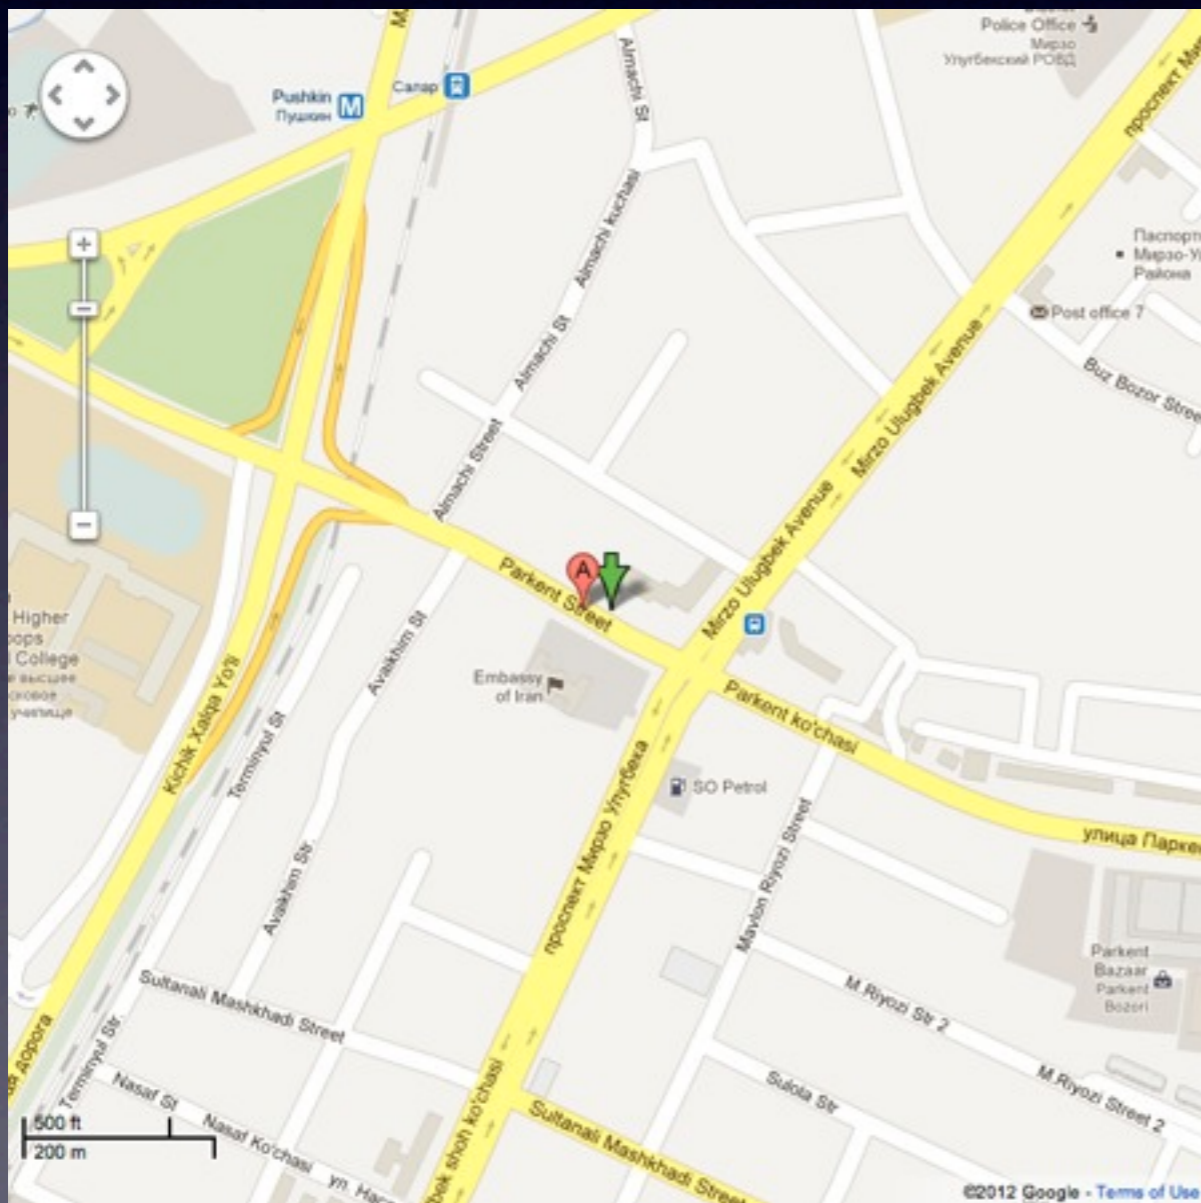

- Паспорт №: 8597
- Размер 4x2, 3 зона, количество сторон-2
- Квадратура: 8 м
- Адрес: Ташкент, ул. Паркентская, напротив Иранского посольства
- Гиперссылка карты <http://g.co/maps/abxcr>