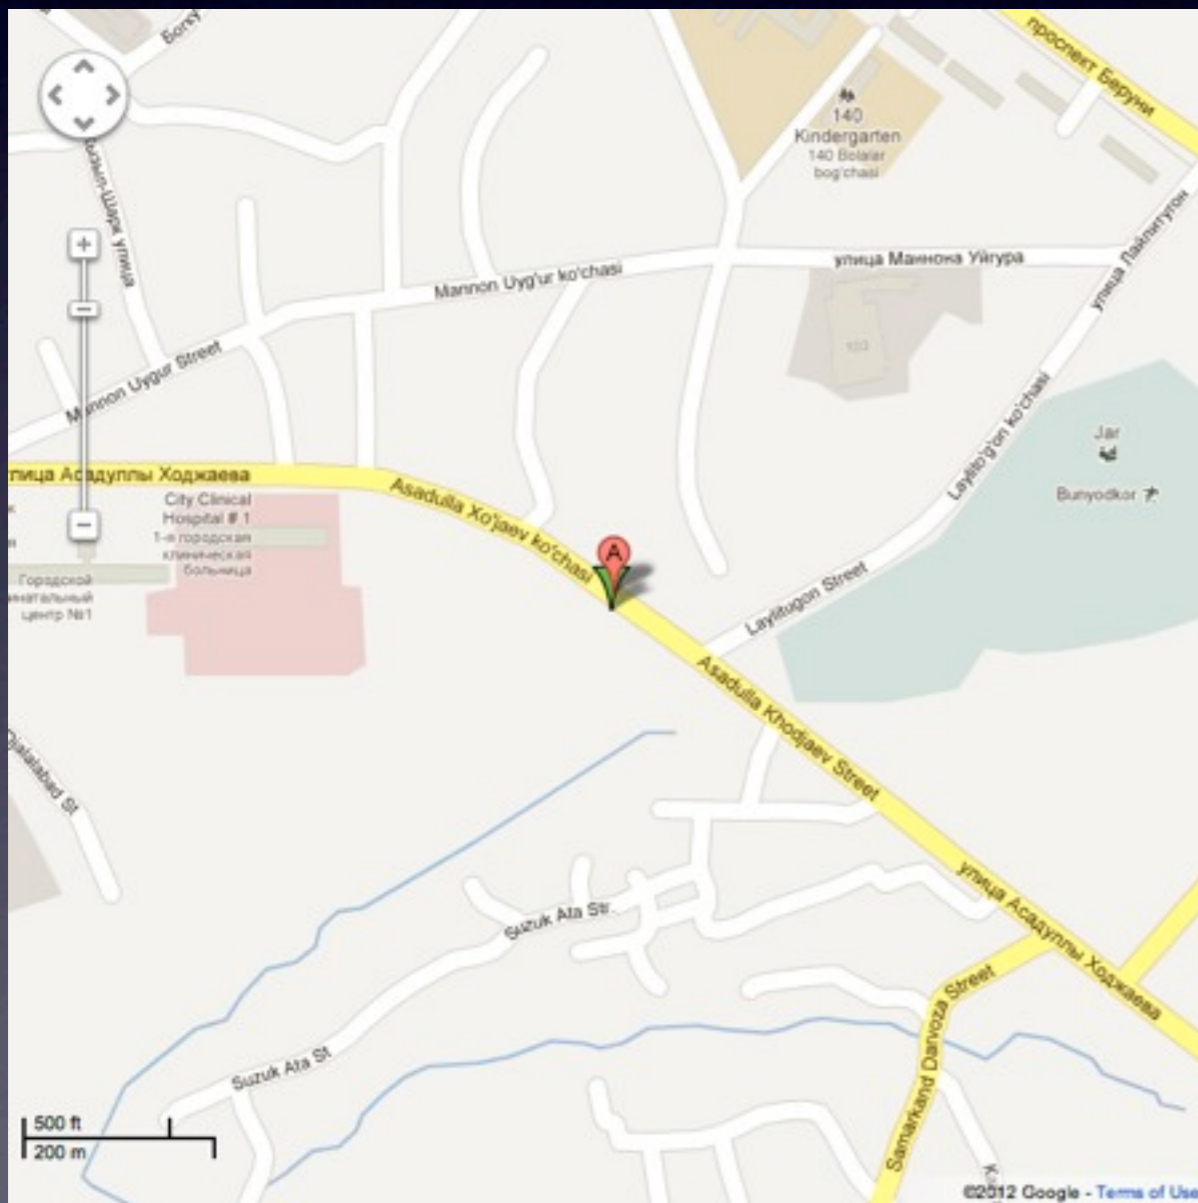

- Паспорт №: 8055
- Размер 4x2, 3 зона, количество сторон-2
- Квадратура: 8 м
- Адрес: Ташкент, ул. А. Ходжаева, напротив 5 эт ж/д № 10
- Гиперссылка карты <http://g.co/maps/wcrwr>