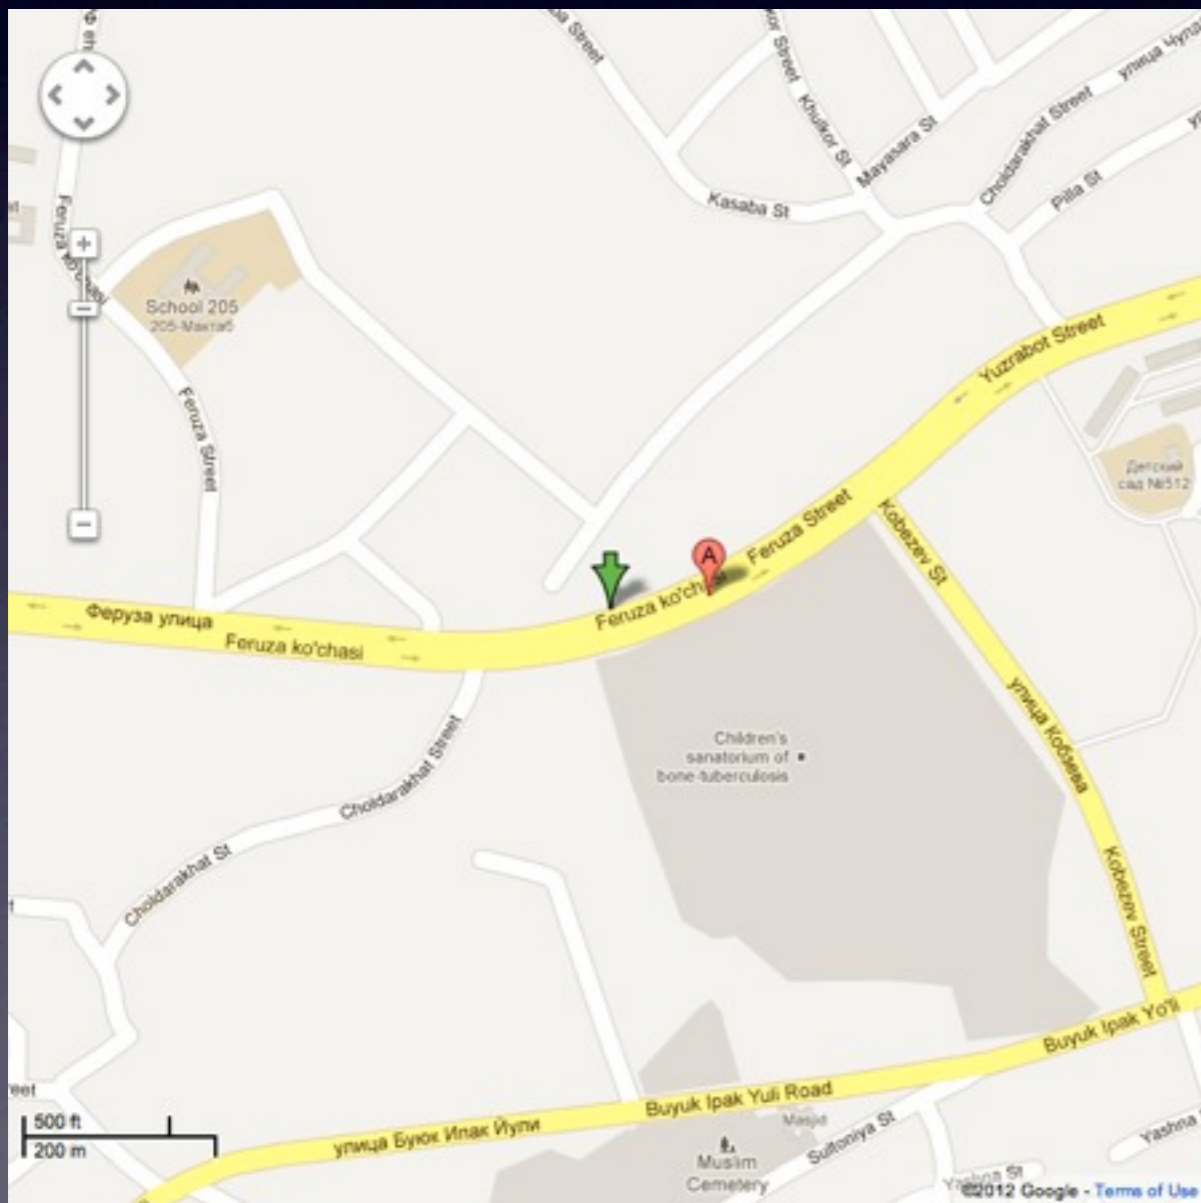

- Паспорт №: 8307
- Размер 3x6, 3 зона, количество сторон-2
- Квадратура: 18 м
- Адрес: Ташкент, ул. Феруза, около территории Санатория
- Гиперссылка карты <http://g.co/maps/7p3eh>