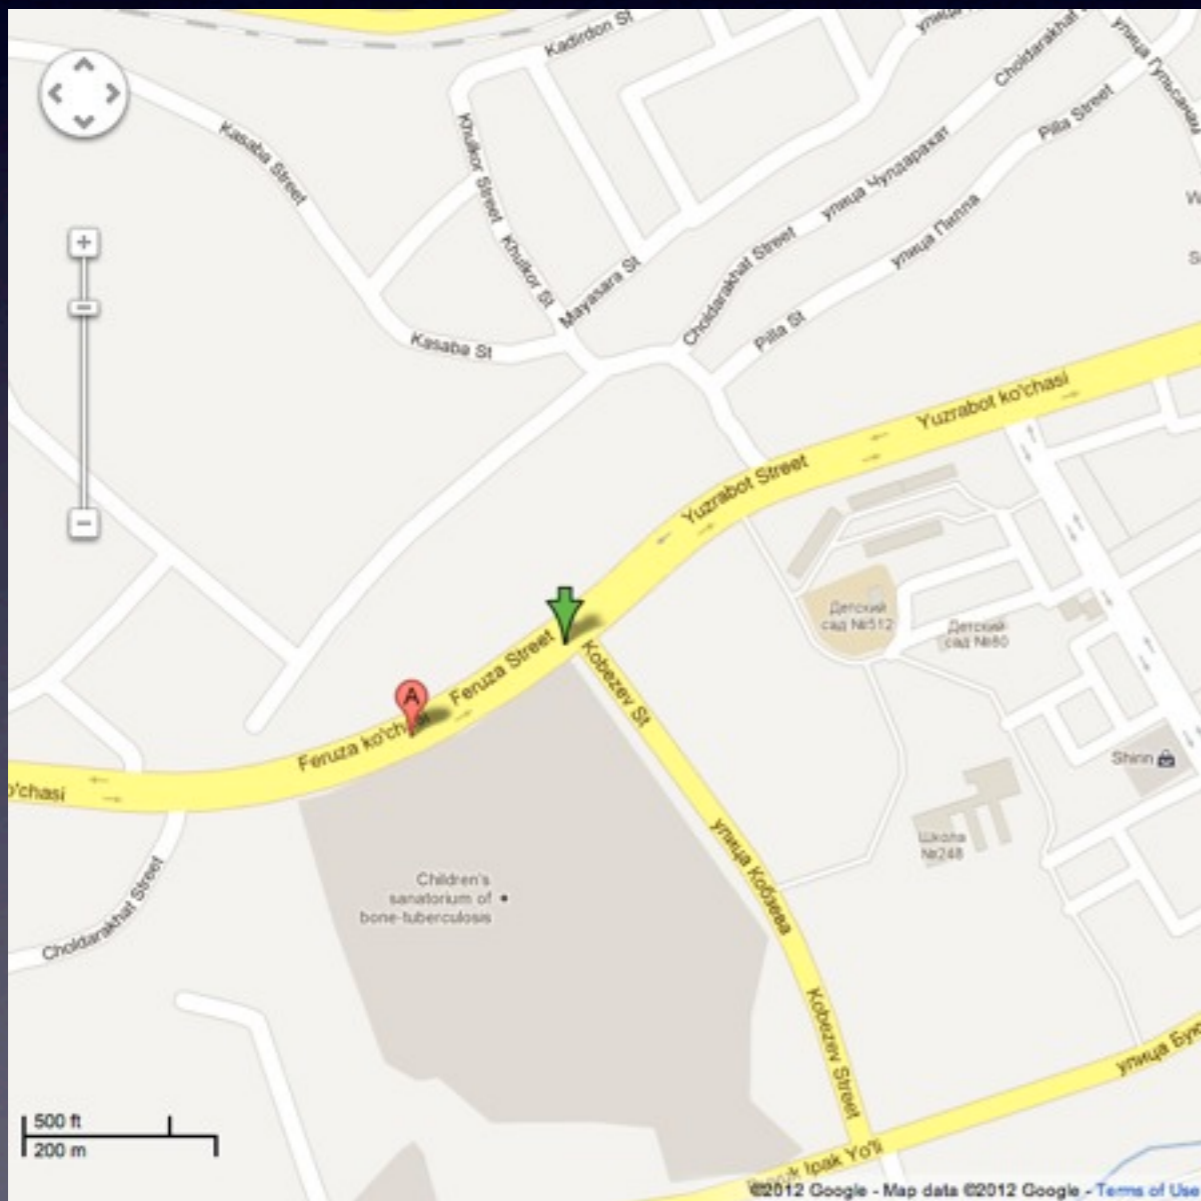

- Паспорт №: 8308
- Размер 3x6, 3 зона, количество сторон-1
- Квадратура: 18 м
- Адрес: Ташкент, пересечение ул. Феруза и ул. Кобзева, около территории Санатория
- Гиперссылка карты <http://g.co/maps/pcqb9>