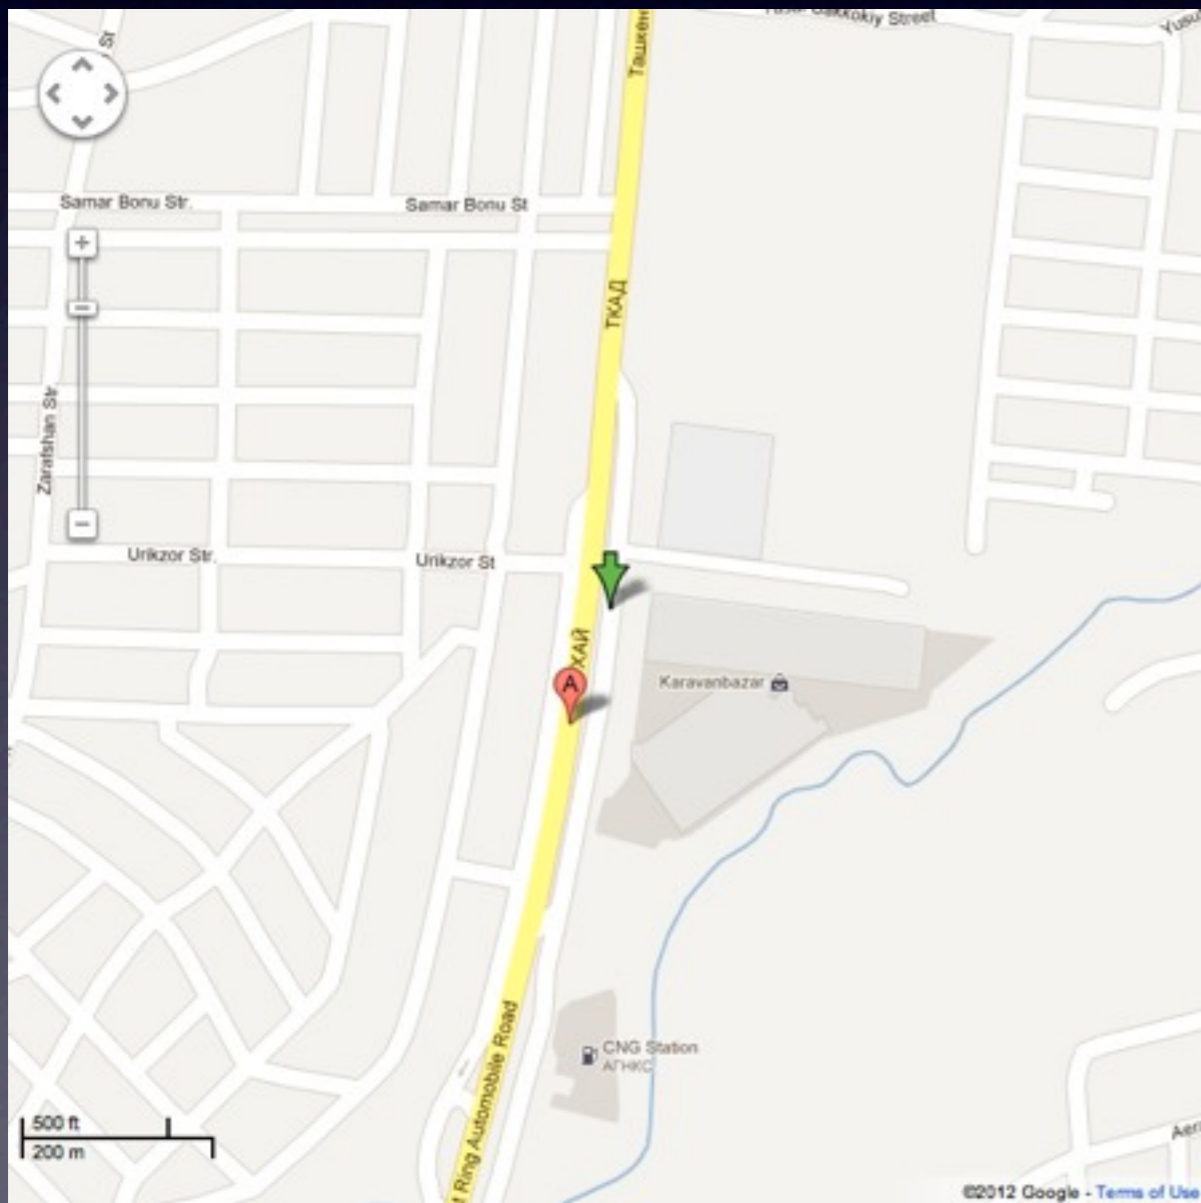

- Паспорт №: 8941
- Размер 4x2, 2 зона, количество сторон-2
- Квадратура: 8 м
- Адрес: Ташкент, ул. Байнаминал, около 2 эт. ж/д
- Гиперссылка карты <http://g.co/maps/9s4m9>

- Паспорт №: 8968
- Размер 4x2, 2 зона, количество сторон-2
- Квадратура: 8 м
- Адрес: Ташкент, ул. Байнаминал, напротив № 18
- Гиперссылка карты <http://g.co/maps/7hh8h>

- Паспорт №: 8597
- Размер 4x2, 3 зона, количество сторон-2
- Квадратура: 8 м
- Адрес: Ташкент, ул. Паркентская, напротив Иранского посольства
- Гиперссылка карты <http://g.co/maps/abxcr>

- Паспорт №: 8055
- Размер 4x2, 3 зона, количество сторон-2
- Квадратура: 8 м
- Адрес: Ташкент, ул. А. Ходжаева, напротив 5 эт ж/д № 10
- Гиперссылка карты <http://g.co/maps/wcrwr>

- Паспорт №: 8057
- Размер 4x2, 3 зона, количество сторон-2
- Квадратура: 8 м
- Адрес: Ташкент, ул. Беруний, около фабрики «Орзу»
- Гиперссылка карты <http://g.co/maps/4q8tz>

- Паспорт №: 8452
- Размер 4x2, 3 зона, количество сторон-2
- Квadrатура: 8 м
- Адрес: Ташкент, дорога ТКАД, около оптового рынка Урикзор
- Гиперссылка карты <http://g.co/maps/7dxmg>

- Паспорт №: 845 I
- Размер 4x2, 3 зона, количество сторон-2
- Квадратура: 8 м
- Адрес: Ташкент, дорога ТКАД, около оптового рынка Урикзор
- Гиперссылка карты <http://g.co/maps/muerx>

- Паспорт №: 8308
- Размер 3x6, 3 зона, количество сторон-1
- Квадратура: 18 м
- Адрес: Ташкент, пересечение ул. Феруза и ул. Кобзева, около территории Санатория
- Гиперссылка карты <http://g.co/maps/pcqb9>