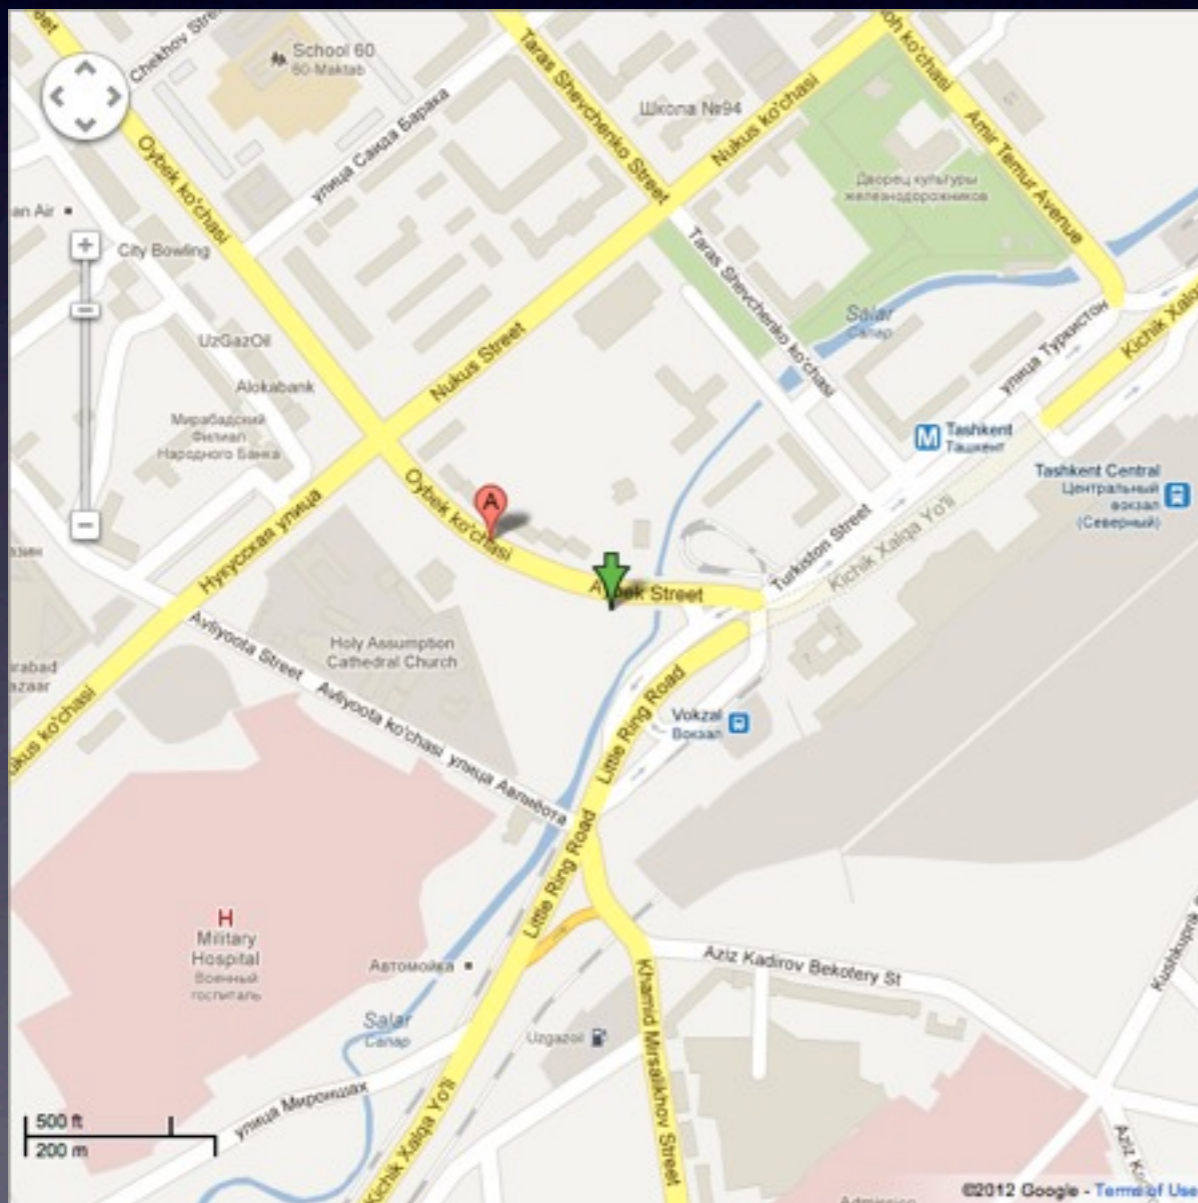

- Паспорт №: 3172
- Размер: Брандмауэрное панно 8x12, 2 зона, количество сторон-1
- Квадратура: 96 м
- Адрес: Мирабадский р/н, Ташкент, ул. Ак Йул пересечение ул. Айбека, на торце 9 эт. ж/д № 44
- Гиперссылка карты <http://g.co/maps/n8hmz>