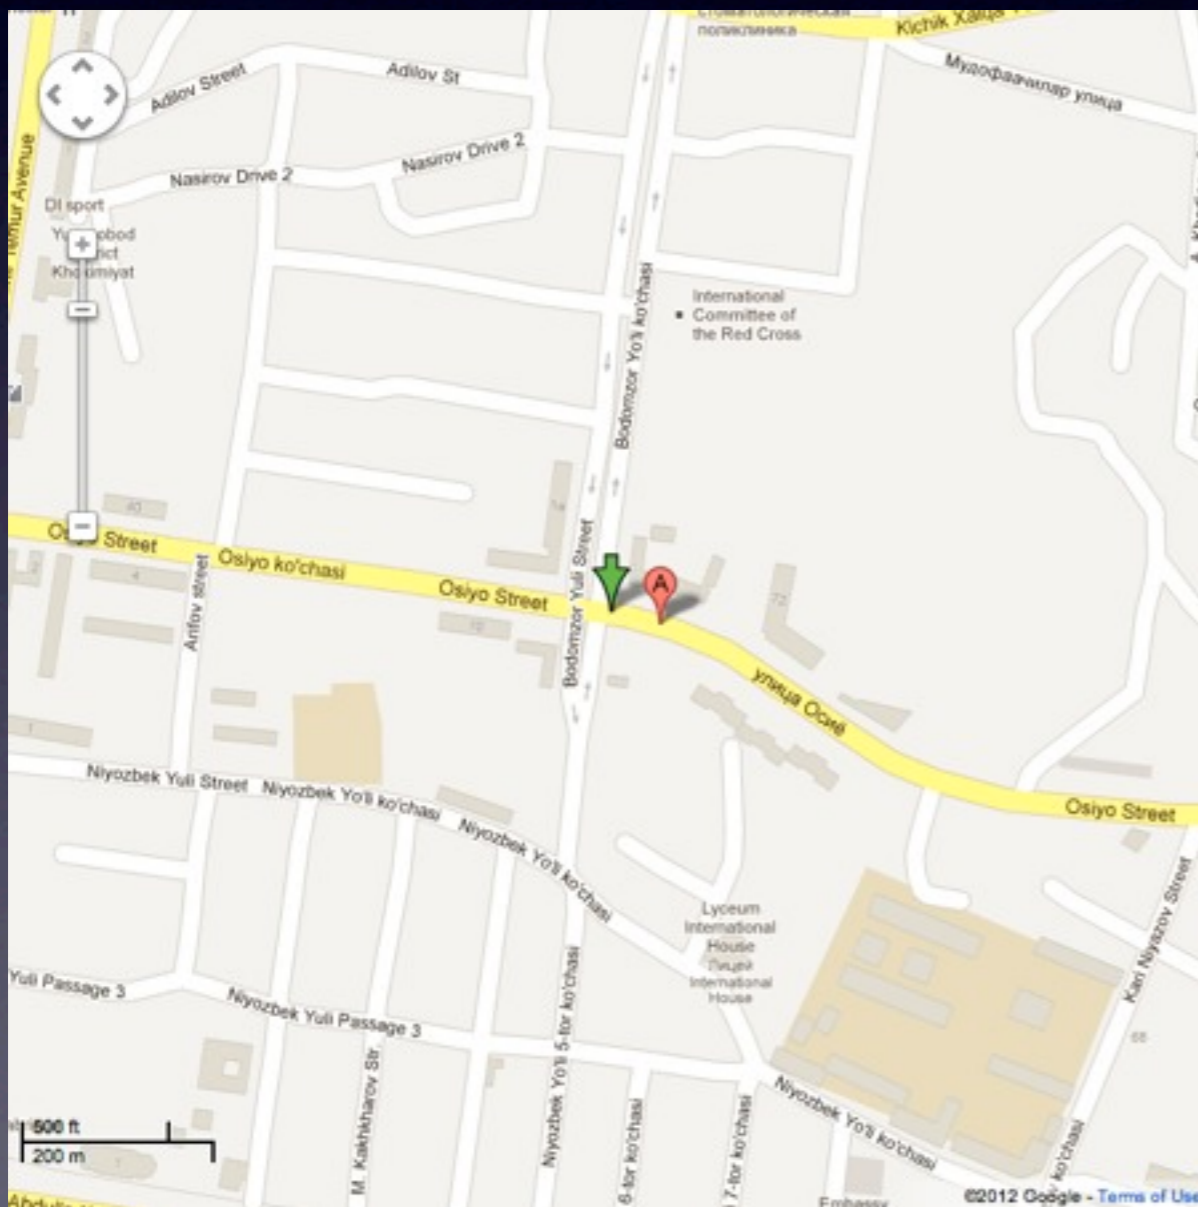

- Паспорт №: 776 I
- Размер: Брандмауэрное панно 8x15, 2 зона, количество сторон-1
- Квадратура: 120 м
- Адрес: Ташкент, пересечение ул. Осие и ул. Бодомзор йули, на торце 9 эт. ж/д № 12а
- Гиперссылка карты <http://g.co/maps/usx9u>