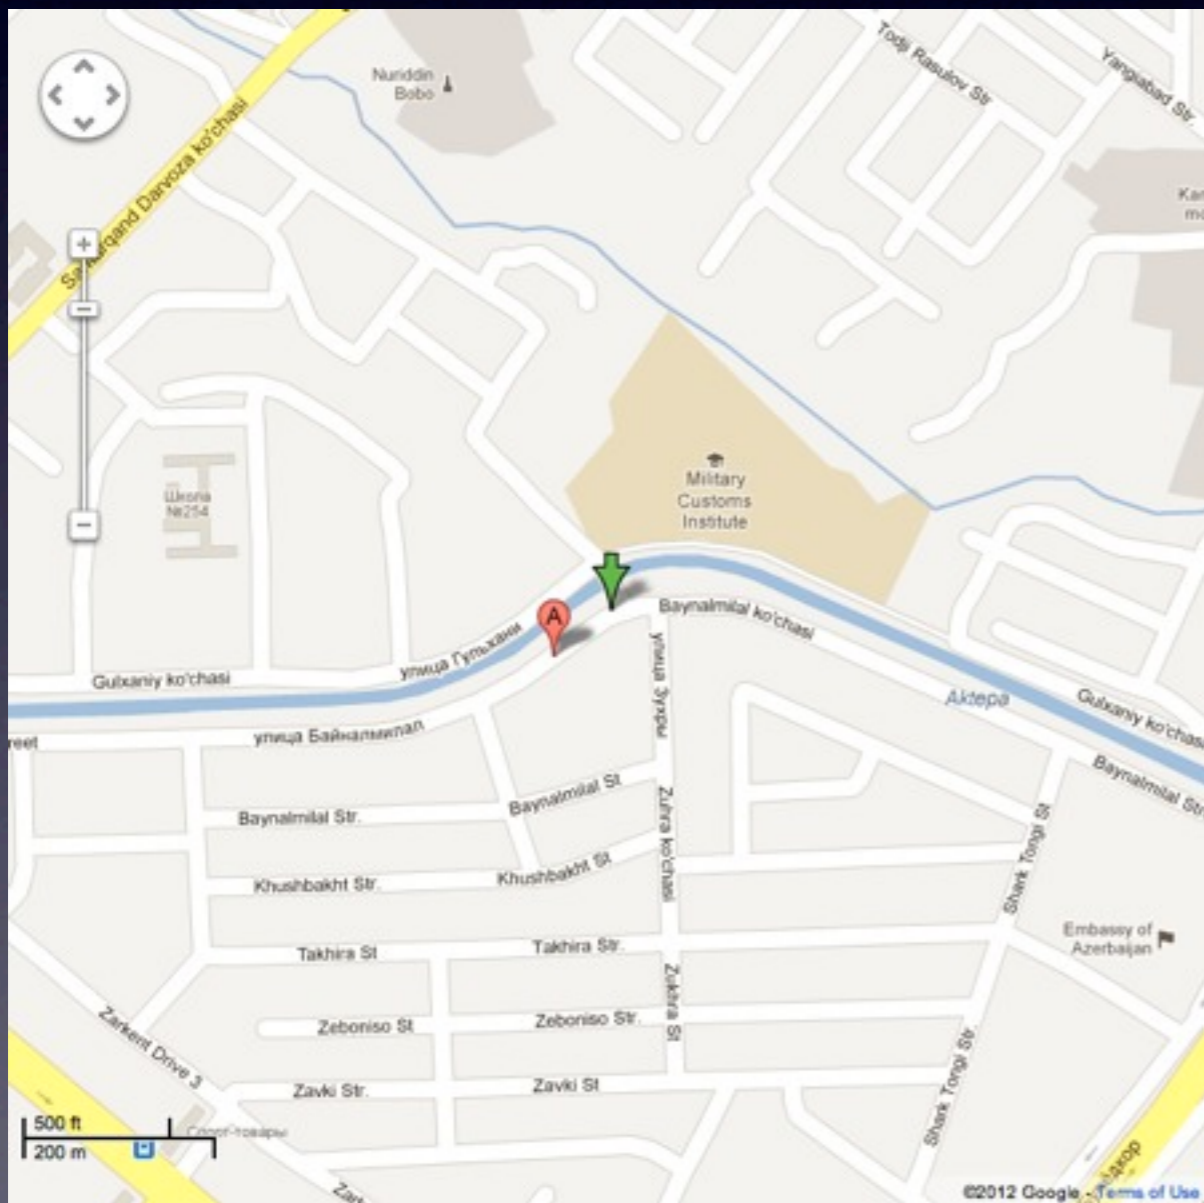

- Паспорт №: 8941
- Размер 4x2, 2 зона, количество сторон-2
- Квадратура: 8 м
- Адрес: Ташкент, ул. Байнаминал, около 2 эт. ж/д
- Гиперссылка карты <http://g.co/maps/9s4m9>

- Паспорт №: 8968
- Размер 4x2, 2 зона, количество сторон-2
- Квадратура: 8 м
- Адрес: Ташкент, ул. Байнаминал, напротив № 18
- Гиперссылка карты <http://g.co/maps/7hh8h>

- Паспорт №: 8057
- Размер 4x2, 3 зона, количество сторон-2
- Квадратура: 8 м
- Адрес: Ташкент, ул. Беруний, около фабрики «Орзу»
- Гиперссылка карты <http://g.co/maps/4q8tz>

- Паспорт №: 8452
- Размер 4x2, 3 зона, количество сторон-2
- Квadrатура: 8 м
- Адрес: Ташкент, дорога ТКАД, около оптового рынка Урикзор
- Гиперссылка карты <http://g.co/maps/7dxmg>

- Паспорт №: 845 I
- Размер 4x2, 3 зона, количество сторон-2
- Квадратура: 8 м
- Адрес: Ташкент, дорога ТКАД, около оптового рынка Урикзор
- Гиперссылка карты <http://g.co/maps/muerx>

- Паспорт №: 8308
- Размер 3x6, 3 зона, количество сторон-1
- Квадратура: 18 м
- Адрес: Ташкент, пересечение ул. Феруза и ул. Кобзева, около территории Санатория
- Гиперссылка карты <http://g.co/maps/pcqb9>