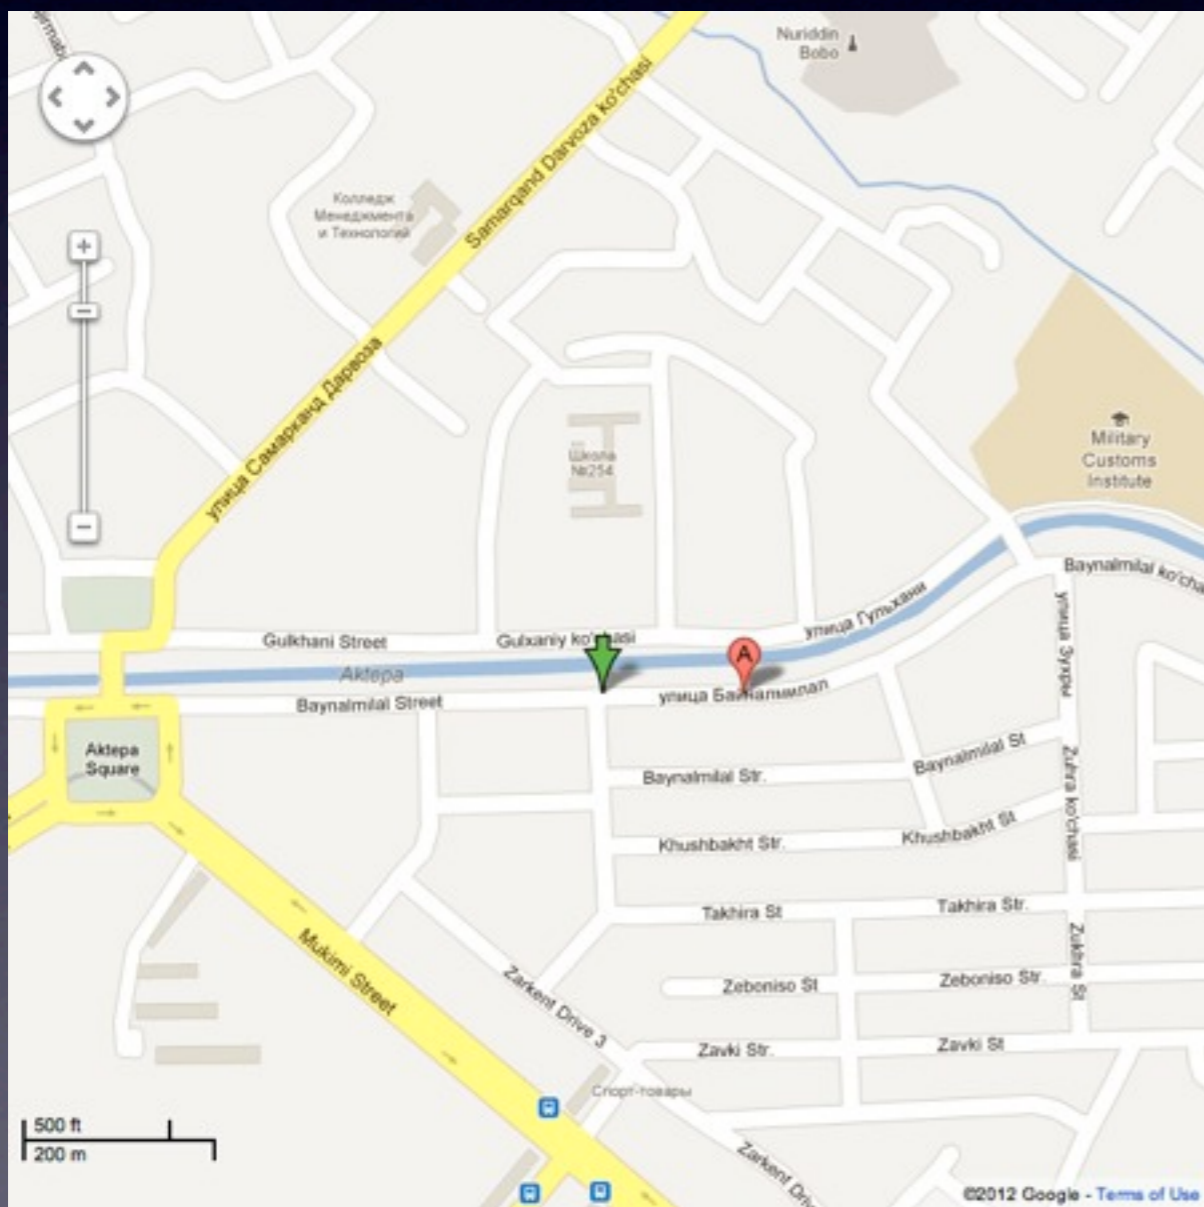

- Паспорт №: 8941
- Размер 4x2, 2 зона, количество сторон-2
- Квадратура: 8 м
- Адрес: Ташкент, ул. Байнаминал, около 2 эт. ж/д
- Гиперссылка карты <http://g.co/maps/9s4m9>

- Паспорт №: 8968
- Размер 4x2, 2 зона, количество сторон-2
- Квадратура: 8 м
- Адрес: Ташкент, ул. Байнаминал, напротив № 18
- Гиперссылка карты <http://g.co/maps/7hh8h>

- Паспорт №: 8057
- Размер 4x2, 3 зона, количество сторон-2
- Квадратура: 8 м
- Адрес: Ташкент, ул. Беруний, около фабрики «Орзу»
- Гиперссылка карты <http://g.co/maps/4q8tz>

- Паспорт №: 8452
- Размер 4x2, 3 зона, количество сторон-2
- Квadrатура: 8 м
- Адрес: Ташкент, дорога ТКАД, около оптового рынка Урикзор
- Гиперссылка карты <http://g.co/maps/7dxmg>

- Паспорт №: 845 I
- Размер 4x2, 3 зона, количество сторон-2
- Квадратура: 8 м
- Адрес: Ташкент, дорога ТКАД, около оптового рынка Урикзор
- Гиперссылка карты <http://g.co/maps/muerx>

- Паспорт №: 8308
- Размер 3x6, 3 зона, количество сторон-1
- Квадратура: 18 м
- Адрес: Ташкент, пересечение ул. Феруза и ул. Кобзева, около территории Санатория
- Гиперссылка карты <http://g.co/maps/pcqb9>