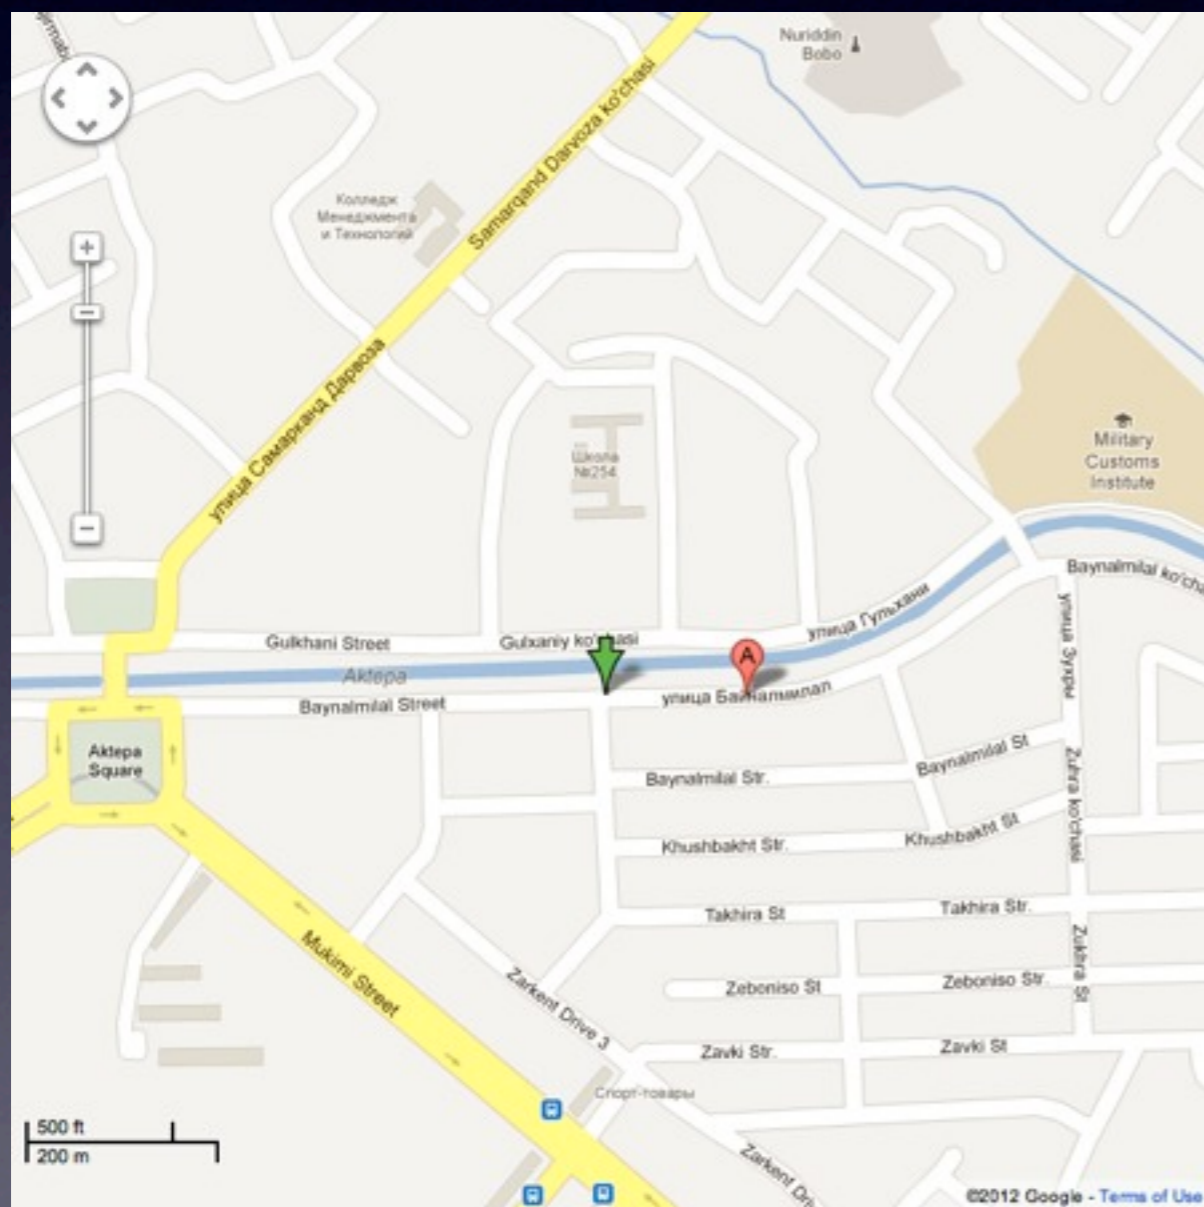

- Паспорт №: 8941
- Размер 4x2, 2 зона, количество сторон-2
- Квадратура: 8 м
- Адрес: Ташкент, ул. Байнаминал, около 2 эт. ж/д
- Гиперссылка карты <http://g.co/maps/9s4m9>

- Паспорт №: 8968
- Размер 4x2, 2 зона, количество сторон-2
- Квадратура: 8 м
- Адрес: Ташкент, ул. Байнаминал, напротив № 18
- Гиперссылка карты <http://g.co/maps/7hh8h>

- Паспорт №: 8057
- Размер 4x2, 3 зона, количество сторон-2
- Квадратура: 8 м
- Адрес: Ташкент, ул. Беруний, около фабрики «Орзу»
- Гиперссылка карты <http://g.co/maps/4q8tz>

- Паспорт №: 8452
- Размер 4x2, 3 зона, количество сторон-2
- Квadrатура: 8 м
- Адрес: Ташкент, дорога ТКАД, около оптового рынка Урикзор
- Гиперссылка карты <http://g.co/maps/7dxmg>

- Паспорт №: 845 I
- Размер 4x2, 3 зона, количество сторон-2
- Квадратура: 8 м
- Адрес: Ташкент, дорога ТКАД, около оптового рынка Урикзор
- Гиперссылка карты <http://g.co/maps/muerx>

- Паспорт №: 8308
- Размер 3x6, 3 зона, количество сторон-1
- Квадратура: 18 м
- Адрес: Ташкент, пересечение ул. Феруза и ул. Кобзева, около территории Санатория
- Гиперссылка карты <http://g.co/maps/pcqb9>