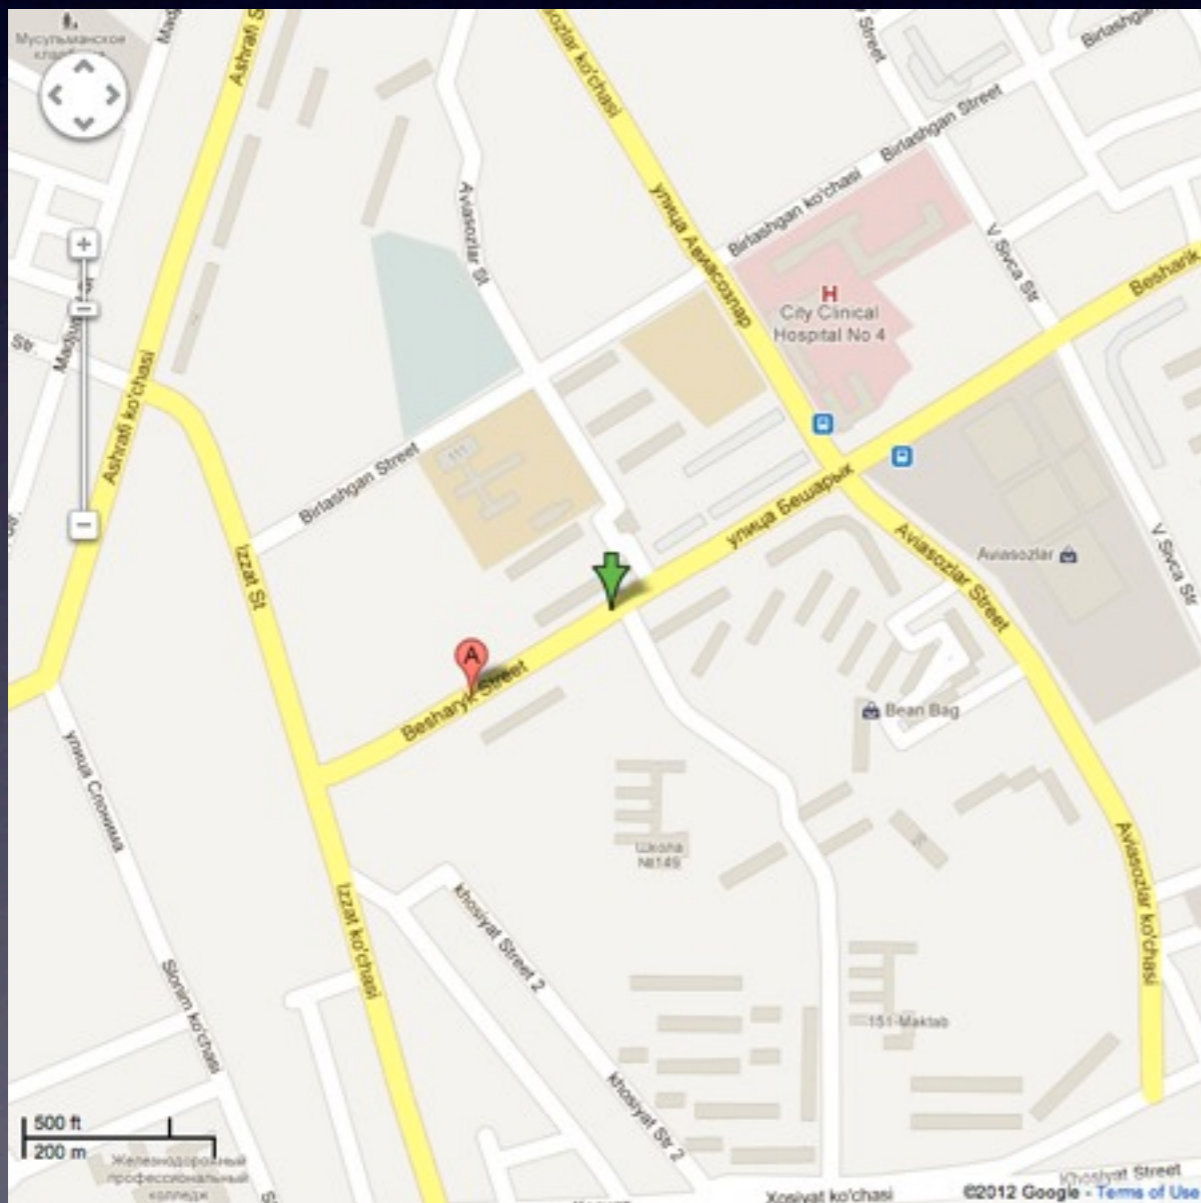

- Паспорт №: 8738
- Размер 3x6, 3 зона, количество сторон-1
- Квадратура: 18 м
- Адрес: Ташкент, ул. Бешарик, около 5 эт. ж/д № 40
- Гиперссылка карты <http://g.co/maps/hek9c>