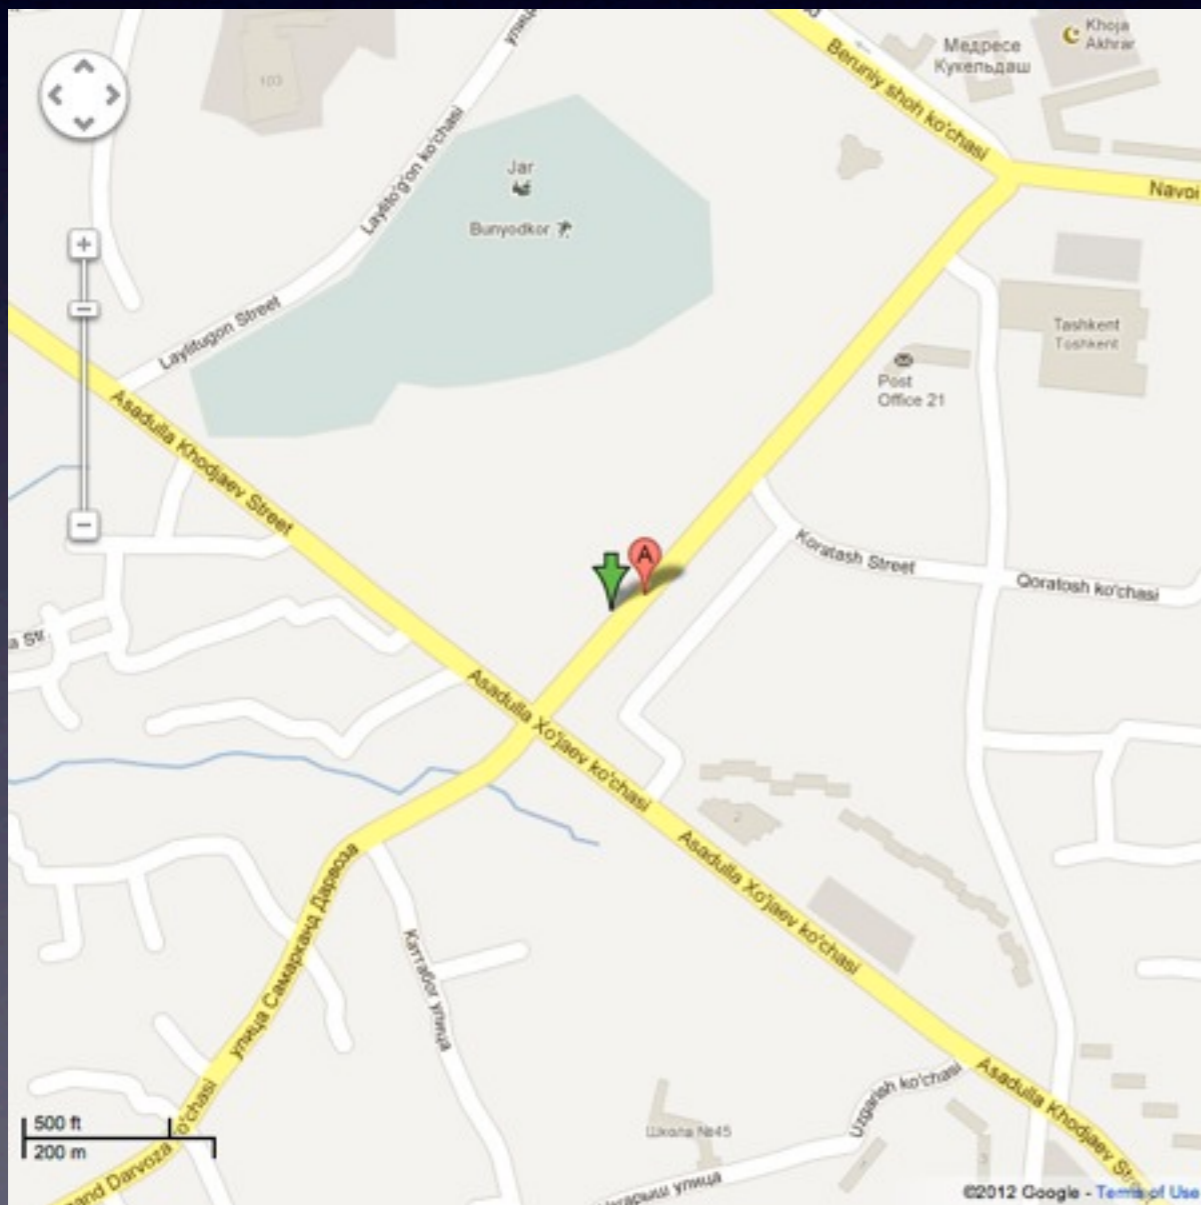

- Паспорт №: 7097
- Размер: Брандмауэрное панно 5x20, 2 зона, количество сторон-2
- Квадратура: 100 м
- Адрес: Шайхантахурский р/н, Ташкент, ул. Самарканд Дарвоза, на торце 12 эт. ж/д № 8
- Гиперссылка карты <http://g.co/maps/2ypzs>